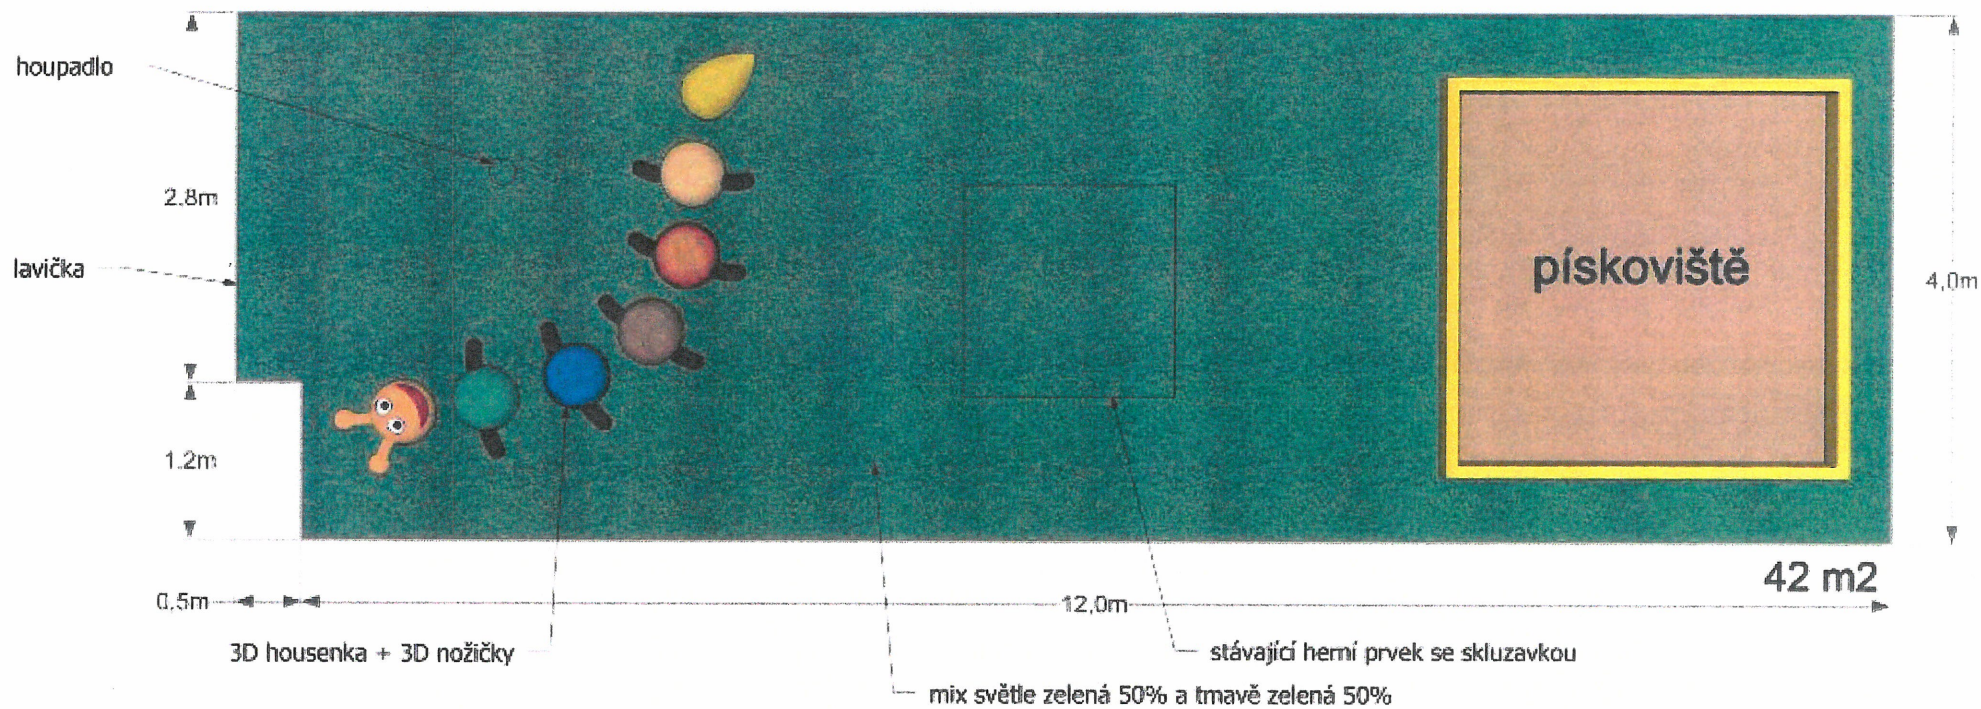

Půdorys:

MŠ Korálek, Bobkova, Praha 9 Dopadová herní plocha č.1

MŠ Korálek, Bobkova, Praha 9
Dopadová herní plocha č.2

MŠ Korálek, Bobkova, Praha 9
 Dopadová herní plocha č.3

MŠ Korálek, Bobkova, Praha 9
Dopadová herní plocha č.4

MŠ Korálek, Bobkova, Praha 9
Dopadová herní plocha č.5

MŠ Korálek, Bobkova, Praha 9
Dopadová herní plocha č.6 a 7 + plocha u pítek - 129 m²

MŠ Korálek, Bobkova, Praha 9
Dopadová herní plocha č.8

MŠ Korálek, Bobkova, Praha 9
Multifunkční terasa č. 1