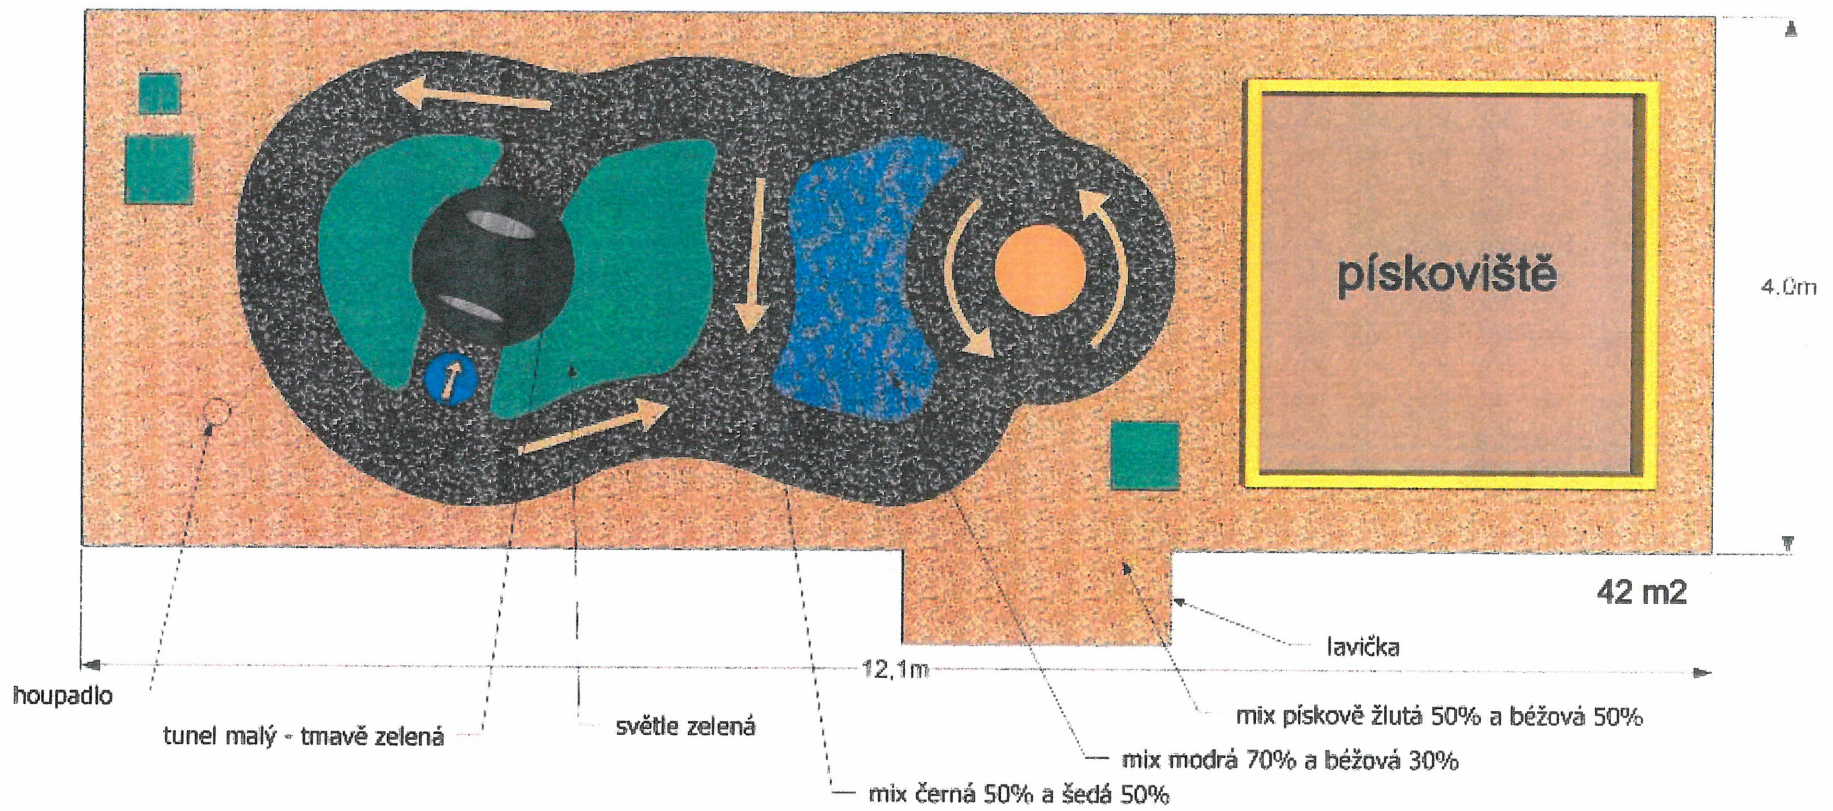

Půdorys:

MŠ Korálek, Bobkova, Praha 9 Dopadová herní plocha č.1

MŠ Korálek, Bobkova, Praha 9
Dopadová herní plocha č.2

MŠ Korálek, Bobkova, Praha 9
 Dopadová herní plocha č.3

MŠ Korálek, Bobkova, Praha 9
Dopadová herní plocha č.4

MŠ Korálek, Bobkova, Praha 9
Dopadová herní plocha č.5

MŠ Korálek, Bobkova, Praha 9
Dopadová herní plocha č.6 a 7 + plocha u pítek - 129 m²

MŠ Korálek, Bobkova, Praha 9
Dopadová herní plocha č.8

MŠ Korálek, Bobkova, Praha 9
Multifunkční terasa č. 1