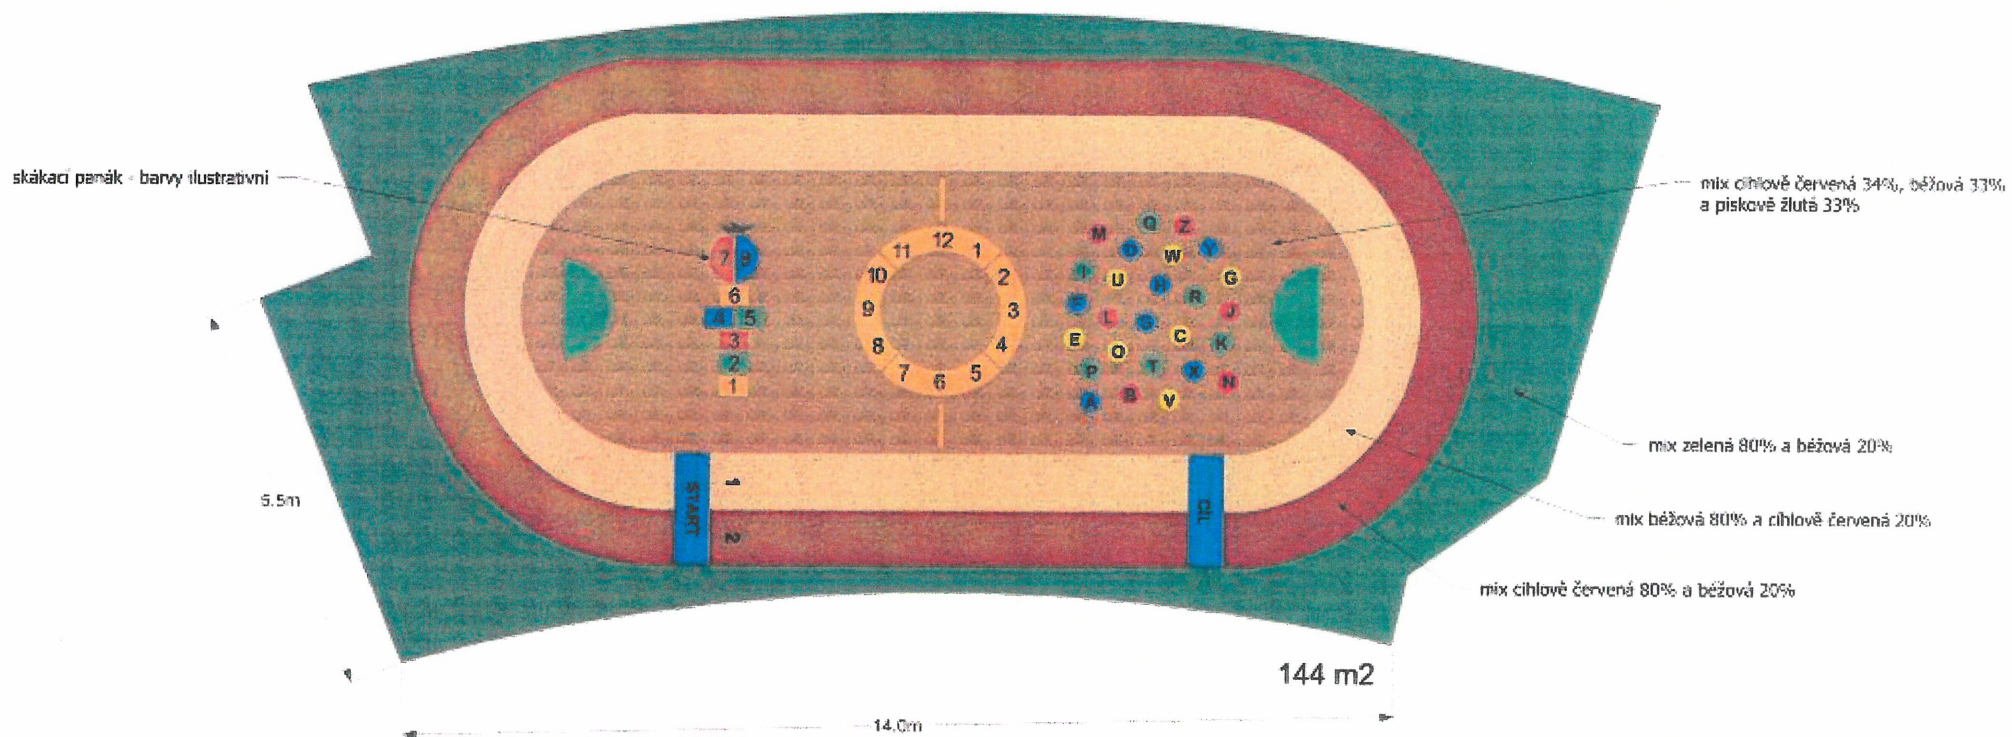

MŠ Korálek, Bobkova, Praha 9
Dopadová herní plocha č.5

MŠ Korálek, Bobkova, Praha 9
Dopadová herní plocha č.6 a 7 + plocha u pítek - 129 m²

MŠ Korálek, Bobkova, Praha 9
Dopadová herní plocha č.8

MŠ Korálek, Bobkova, Praha 9
Multifunkční terasa č. 1