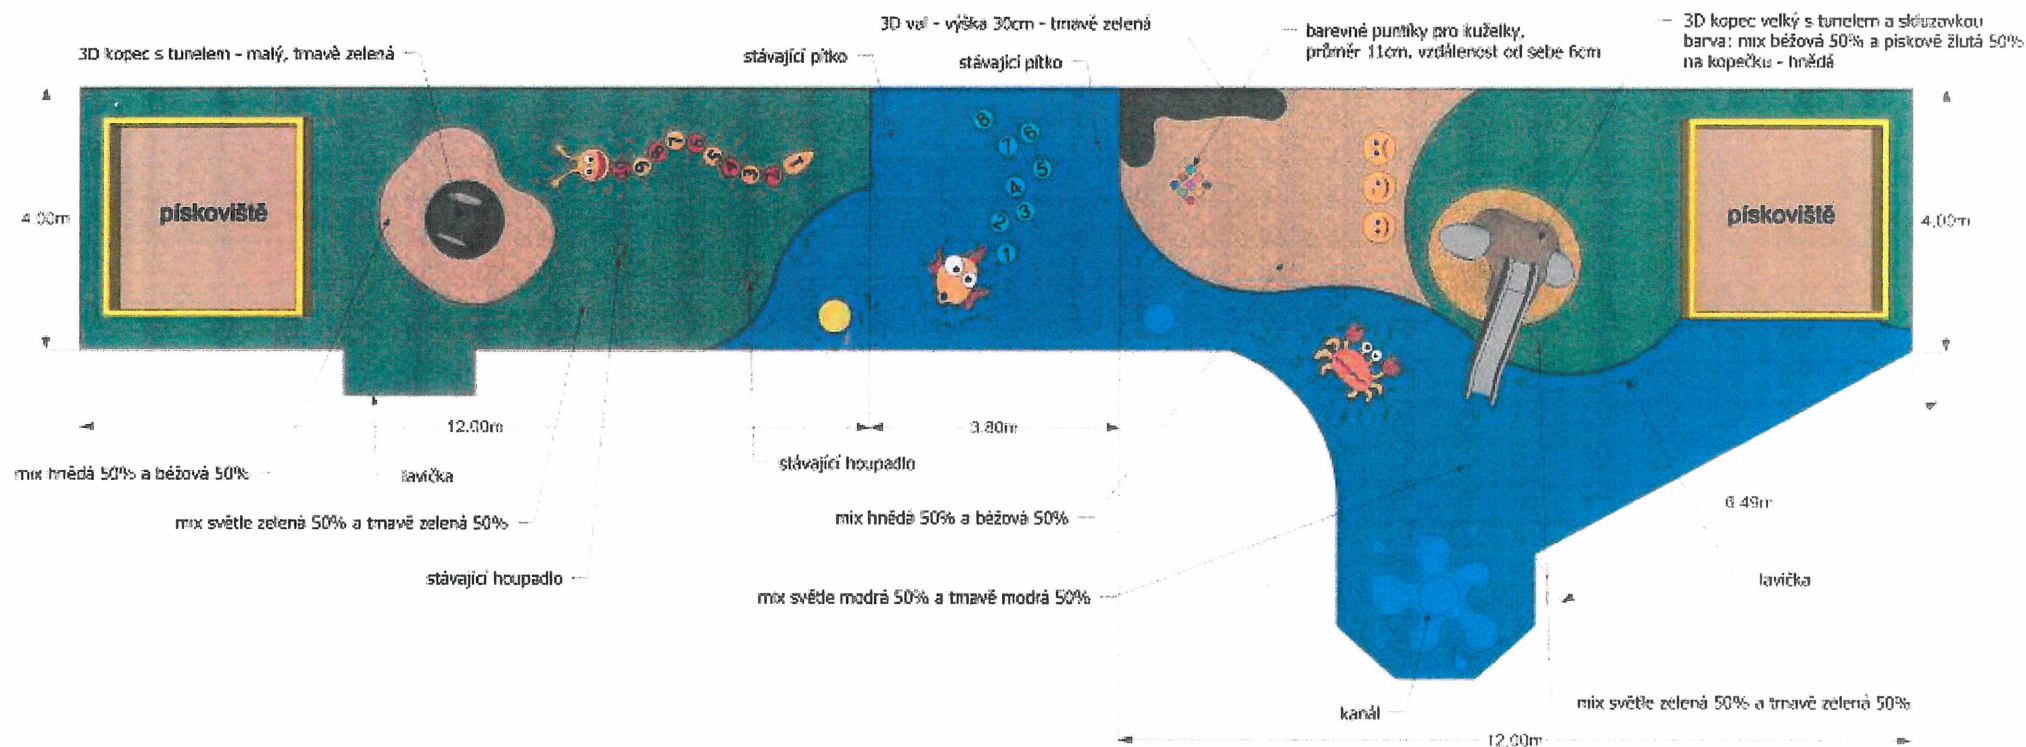

Půdorys:

MŠ Korálek, Bobkova, Praha 9 Dopadová herní plocha č.1

MŠ Korálek, Bobkova, Praha 9
Dopadová herní plocha č.2

MŠ Korálek, Bobkova, Praha 9
 Dopadová herní plocha č.3

MŠ Korálek, Bobkova, Praha 9
Dopadová herní plocha č.4

MŠ Korálek, Bobkova, Praha 9
Dopadová herní plocha č.5

MŠ Korálek, Bobkova, Praha 9
Dopadová herní plocha č.6 a 7 + plocha u pítek - 129 m²

MŠ Korálek, Bobkova, Praha 9
Dopadová herní plocha č.8

MŠ Korálek, Bobkova, Praha 9
Multifunkční terasa č. 1