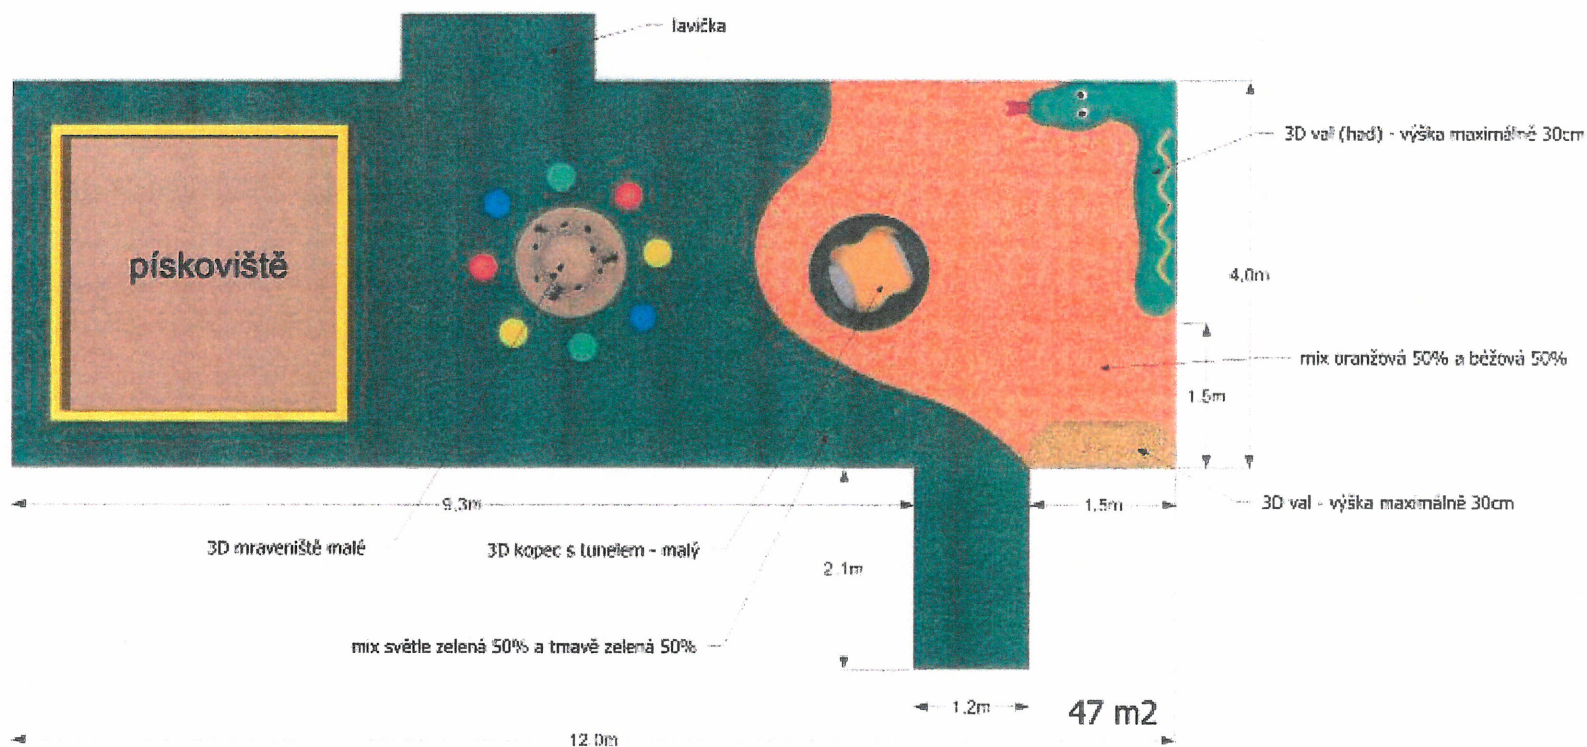

MŠ Korálek, Bobkova, Praha 9
Dopadová herní plocha č.5

MŠ Korálek, Bobkova, Praha 9
Dopadová herní plocha č.6 a 7 + plocha u pítek - 129 m²

MŠ Korálek, Bobkova, Praha 9
Dopadová herní plocha č.8

MŠ Korálek, Bobkova, Praha 9
Multifunkční terasa č. 1