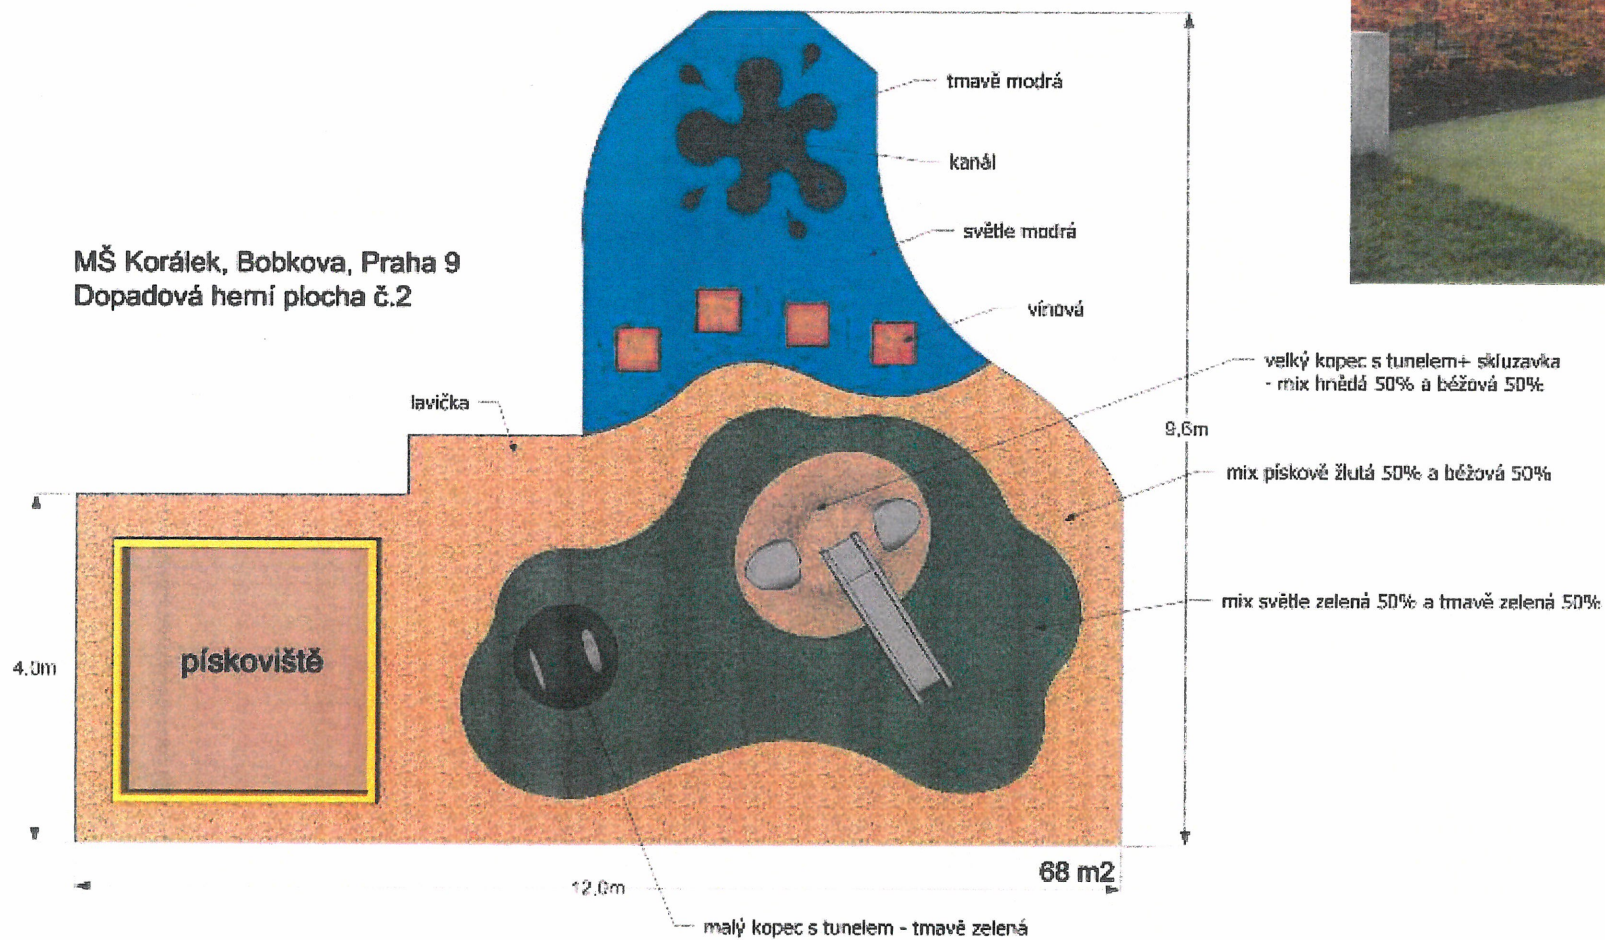

Půdorys:

MŠ Korálek, Bobkova, Praha 9 Dopadová herní plocha č.1

MŠ Korálek, Bobkova, Praha 9
Dopadová herní plocha č.2

MŠ Korálek, Bobkova, Praha 9
 Dopadová herní plocha č.3

MŠ Korálek, Bobkova, Praha 9
Dopadová herní plocha č.4

MŠ Korálek, Bobkova, Praha 9
Dopadová herní plocha č.5

MŠ Korálek, Bobkova, Praha 9
Dopadová herní plocha č.6 a 7 + plocha u pítek - 129 m²

MŠ Korálek, Bobkova, Praha 9
Dopadová herní plocha č.8

MŠ Korálek, Bobkova, Praha 9
Multifunkční terasa č. 1