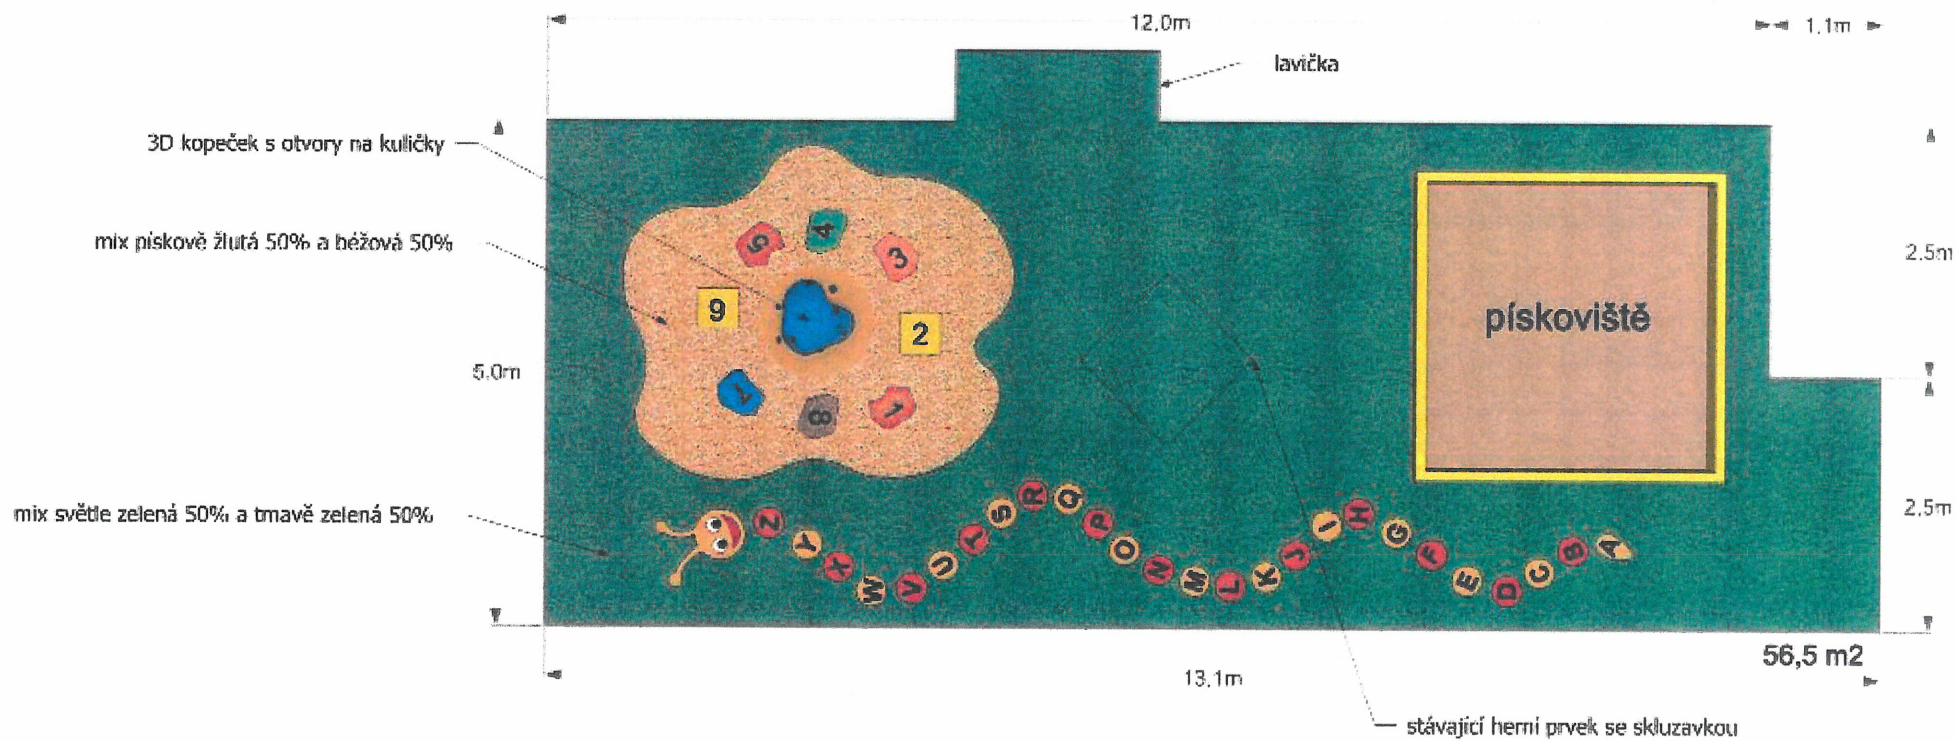

Půdorys:

MŠ Korálek, Bobkova, Praha 9 Dopadová herní plocha č.1

MŠ Korálek, Bobkova, Praha 9
Dopadová herní plocha č.2

MŠ Korálek, Bobkova, Praha 9
 Dopadová herní plocha č.3

MŠ Korálek, Bobkova, Praha 9
Dopadová herní plocha č.4

MŠ Korálek, Bobkova, Praha 9
Dopadová herní plocha č.5

MŠ Korálek, Bobkova, Praha 9
Dopadová herní plocha č.6 a 7 + plocha u pítek - 129 m²

MŠ Korálek, Bobkova, Praha 9
Dopadová herní plocha č.8

MŠ Korálek, Bobkova, Praha 9
Multifunkční terasa č. 1